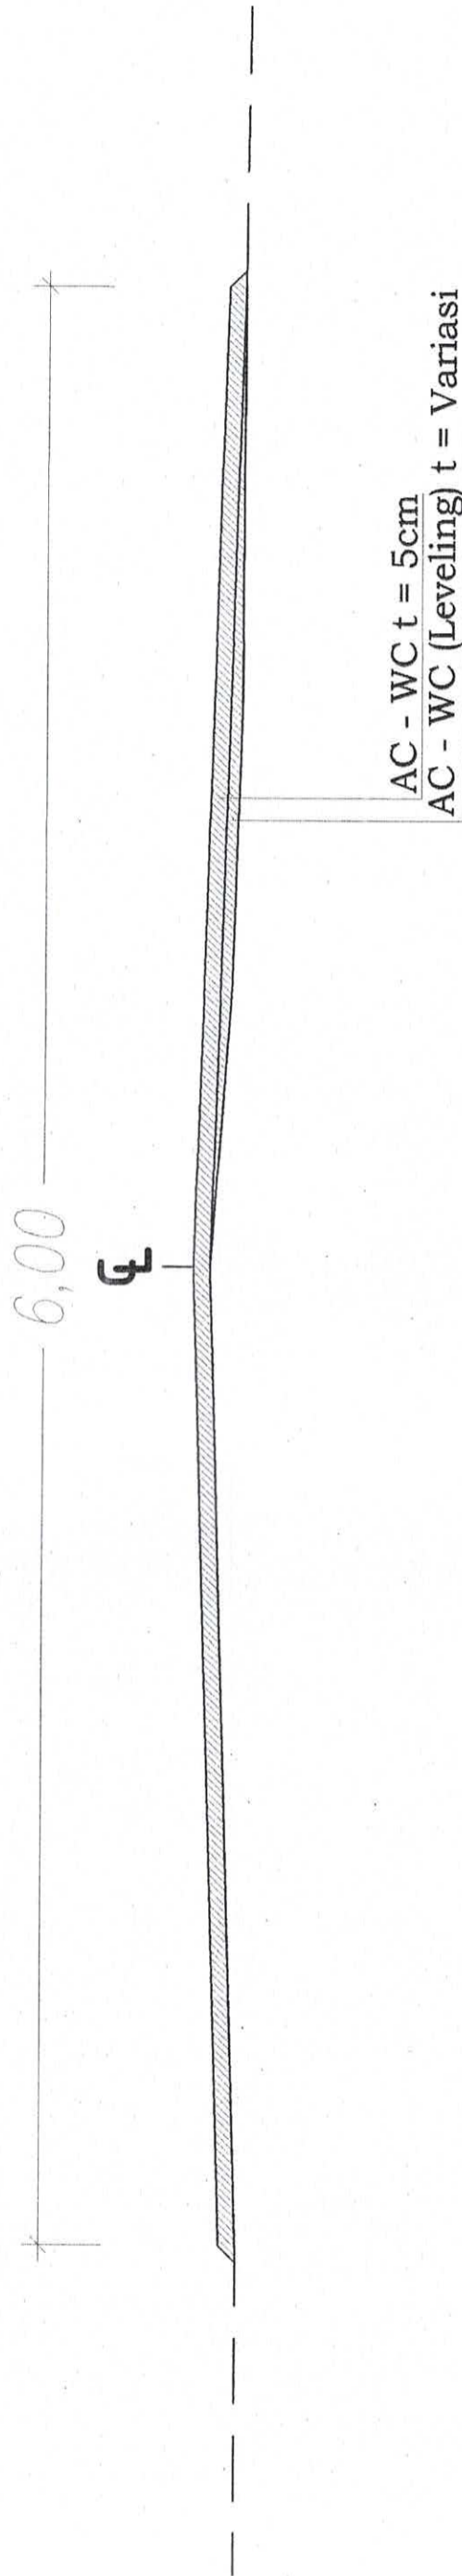

ASBUILT DRAWING

PAKET

LAPIS HOTMIX SPESIFIKASI : AC / WC (ALAT SEWA)

NO. SURAT PESANAN (SP) : 28/KTR-UPTDJJ-WIL.II/2023
TANGGAL : 18 APRIL 2023

KONTRAKTOR PELAKSANA

PT. ANATHAMA KONSTRUKSI UTAMA

Tipikal Crosssection Type 1

Tipikal Crosssection Type 2

STREP MAPS
PAKET LAPIS HOTMIX SPESIFIKASI : AC / WC (ALAT SEWA)