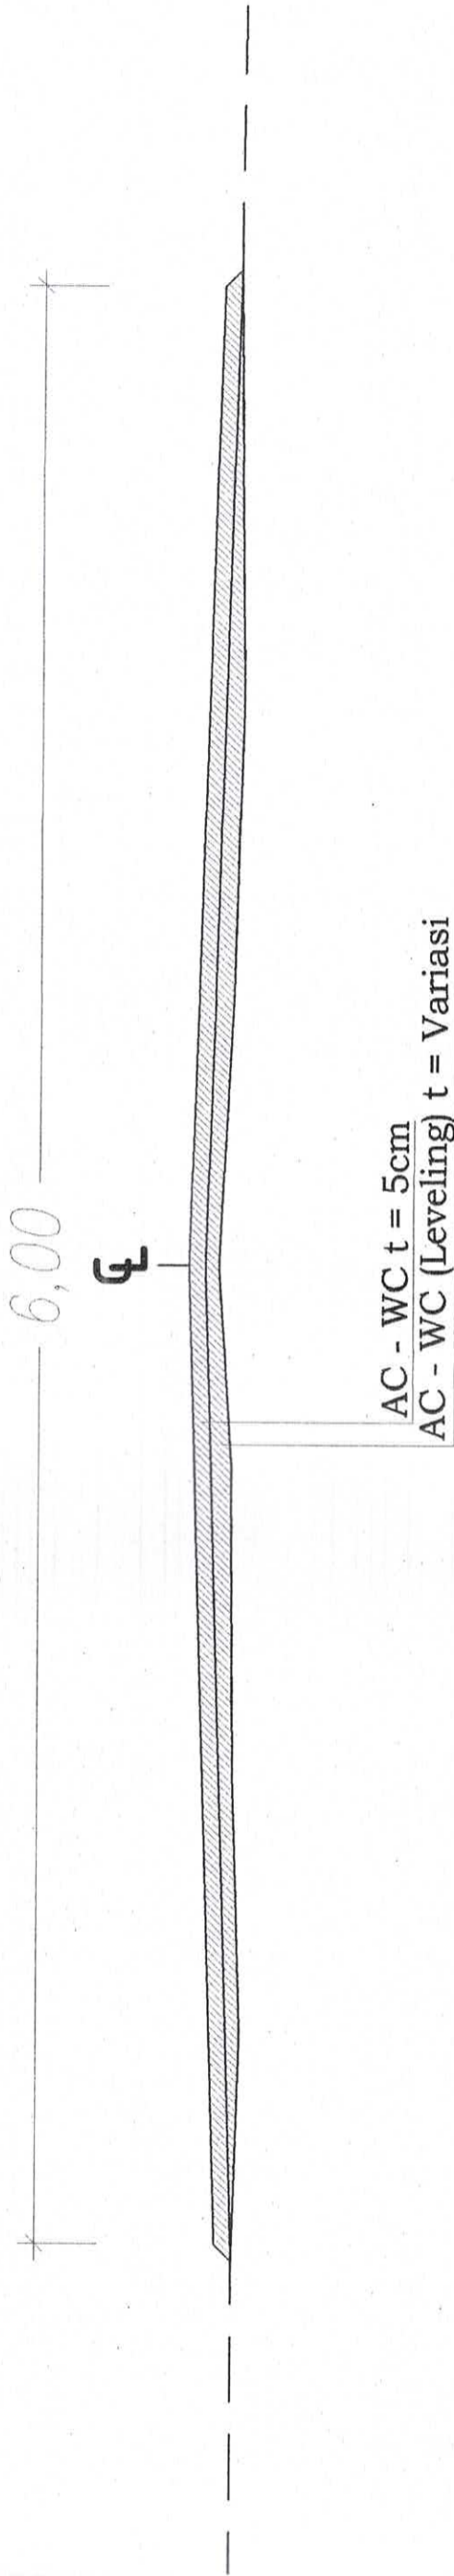

ASBUILT DRAWING

PAKET

LAPIS HOTMIX SPESIFIKASI : AC / WC (ALAT SEWA)

NO. SURAT PESANAN (SP) : 28/KTR-UPTDJJ-WIL.II/2023
TANGGAL : 18 APRIL 2023

KONTRAKTOR PELAKSANA

PT. ANATHAMA KONSTRUKSI UTAMA

Tipikal Crosssection Type 1

Tipikal Crosssection Type 2

STREP MAPS
PAKET LAPIS HOTMIX SPESIFIKASI : AC / WC (ALAT SEWA)